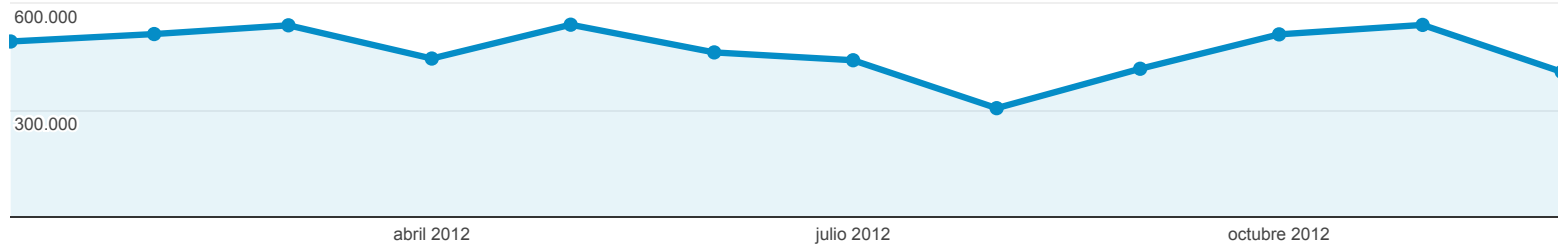

www.notariosyregistradores.com 2012

% de visitas: 100,00%

VISITAS

Grupo de métricas

● Páginas vistas

abril 2012

julio 2012

octubre 2012

Visitas

**2.417.218**

% del total: 100,00%  
(2.417.218)

Páginas vistas

**5.609.834**

% del total: 100,00%  
(5.609.834)

Nuevas visitas

**891.218**

% del total: 100,00%  
(891.218)

Duración media de la visita

**00:02:47**

Promedio del sitio: 00:02:47  
(0,00%)

Páginas / Visita

**2,32**

Promedio del sitio: 2,32  
(0,00%)

Visitantes exclusivos

**939.473**

% del total: 100,00%  
(939.473)

Mes del año

Visitas

Páginas vistas

Nuevas visitas

Duración media de la visita

Páginas / Visita